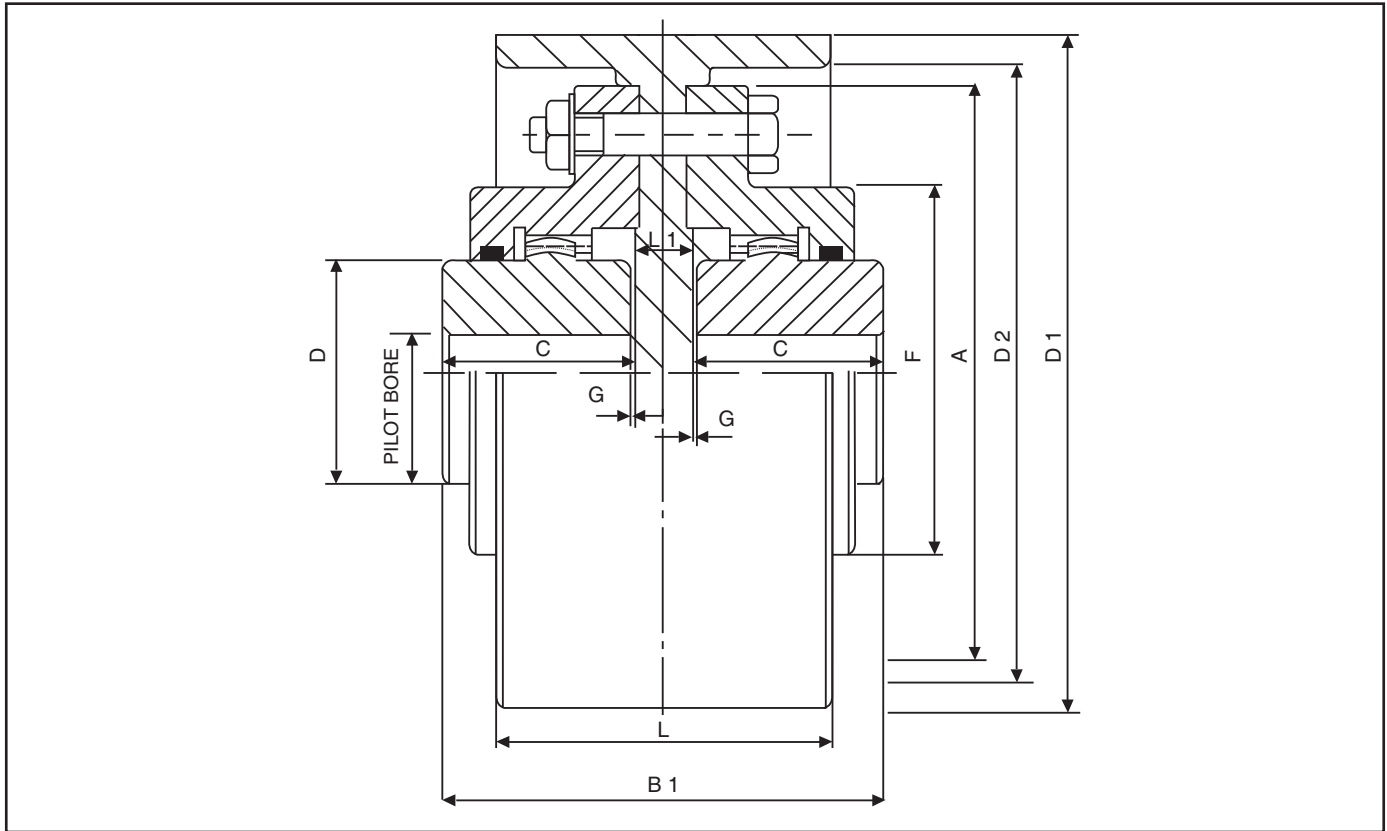

## NUFLEX FLEXIBLE BRAKE DRUM GEAR COUPLING (FBD)

NU-TECK G.C. NO.	MAX. TORQUE Kgm.	PILOT BORE	DIMENSION IN mm									
			D1	D2	L	L1	B1	A	C	D	F	G
G.C. 100 - 150 - FBD			150	130	80	15	110	120	45	50	75	1.5
G.C. 101 - 200 - FBD	100	20	200	180	100	17	130	170	55	65	110	1.5
G.C. 101 - 250 - FBD	100	20	250	224	100	17	130	170	55	65	110	1.5
G.C. 102 - 250 - FBD	250	30	250	224	100	17	160	185	70	85	125	1.5
G.C. 103 - 250 - FBD	450	40	250	224	100	20	193	220	85	105	150	1.5
G.C. 103 - 300 - FBD	450	40	300	276	150	20	193	220	85	105	150	1.5
G.C. 104 - 300 - FBD	850	50	300	276	150	20	235	250	105	130	175	2.5
G.C. 105 - 330 - FBD	1300	60	330	300	150	25	253	290	110	155	200	4
G.C. 105 - 500 - FBD	1300	60	500	470	250	25	253	290	110	155	200	4